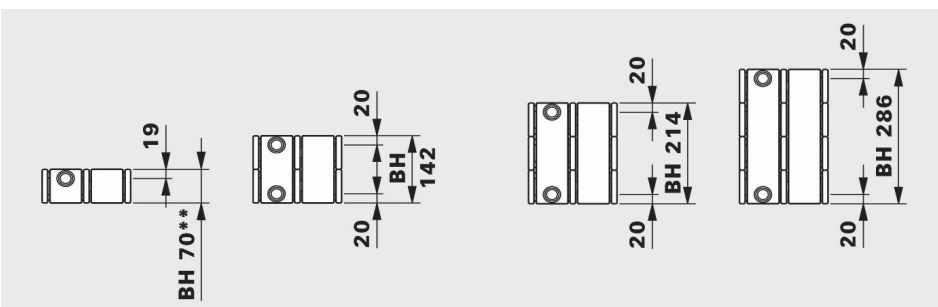

## Anslutningsmått

Följande anslutningsmått för respektive konvektortyp, gäller vid väggmontage med konsol WK.