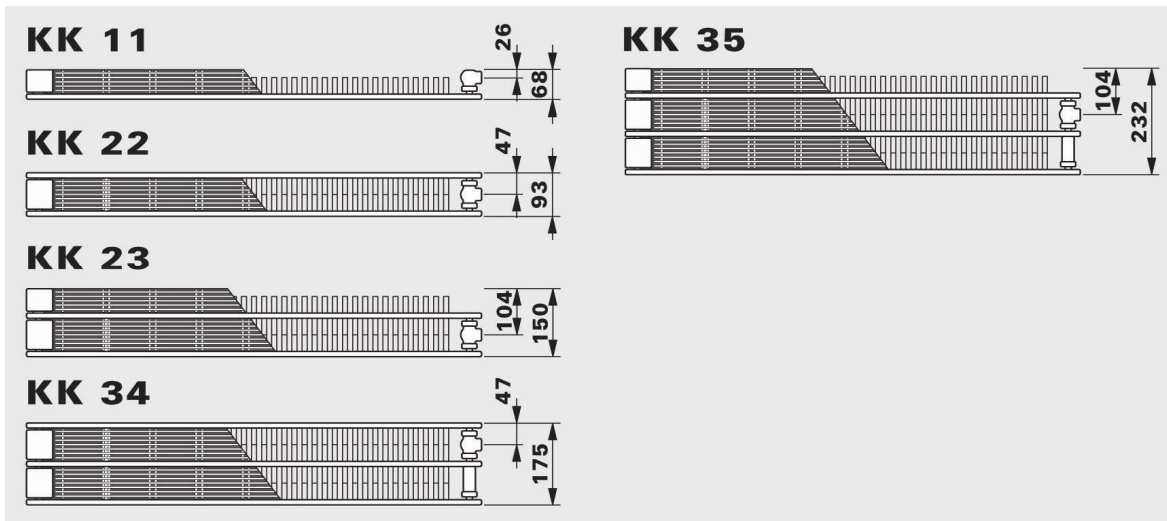

## Konvektortyper

## Anslutningsmått

Följande anslutningsmått för respektive konvektortyp, gäller vid väggmontage med konsol WK.