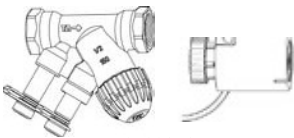

Tillbehör

6729042

6729054

6729058

6727080

6724056

Artikelnummer	Modell	Benämning	
Rumsreglering			
6729040	CDE	Reglerpanel, hastighetsväljare för väggmontage	
6729042	TA	Rumstermostat IP30 för väggmontage	
6724063		Rumstermostat IP53 för väggmontage, utvändigt vred	
6724064		Rumstermostat IP55 för väggmontage, invändigt vred	
6729054	TD4T	Reglerpanel, hastighet + termostat samt med styrning av ventilpaket, för väggmontage.	
6729088	myCOMFORT	Reglerpanel med LCD-display och autofunktioner för väggmontage.	
6729086		Temperaturgivare (vätska) till myCOMFORT.	
6729055	KP	Kopplingsbox för upp till 4 enheter med samma reglerpanel. montage på DIN-Skena.	
Ventiler			
6729056		Ventilpaket DN20, med Termoställdon 230V NC	
6729057		Ventilpaket DN25, med Termoställdon 230V NC	
6729058		Ventilpaket DN20 XL, med Injusteringsventil och Termoställdon 230V NC	
6729100		Ventilpaket DN25 XL, med Injusteringsventil och Termoställdon 230V NC	
Väggfästen			
6727080		Väggfäste för Curant Areo 12 - 14	
6727081		Väggfäste för Curant Areo 22 - 24	
6727082		Väggfäste för Curant Areo 32 - 34	
6724053		Väggfäste för Curant Areo 42 - 44	
6724054		Väggfäste för Curant Areo 52 - 54	
6724055		Väggfäste för Curant Areo 62 - 64	
6724056		Väggfäste för Curant Areo 12 - 14, vridbart	
6724057		Väggfäste för Curant Areo 22 - 24, vridbart	
6724059		Väggfäste för Curant Areo 32 - 34, vridbart	
6724060		Väggfäste för Curant Areo 42 - 44, vridbart	
6724061		Väggfäste för Curant Areo 52 - 54, vridbart	
6724062		Väggfäste för Curant Areo 62 - 64, vridbart	
Luftriktare			
6724047		Luftriktare för Curant Areo 12-14	
6724048		Luftriktare för Curant Areo 22-24	
6724049		Luftriktare för Curant Areo 32-34	
6724050		Luftriktare för Curant Areo 42-44	
6724051		Luftriktare för Curant Areo 52-54	
6724052		Luftriktare för Curant Areo 62-64	