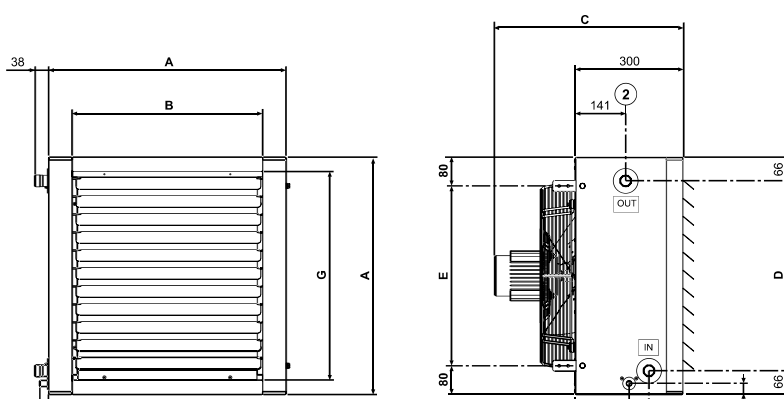

Min hastighet 700 rpm
Medel hastighet 900 rpm
Max hastighet 1400 rpm

Modeller märkta med grått är lagervaror.

Curant Areo tekniska data, mått.

Areo	Höjd/ bredd (A)	Djup (C)	Vikt	Anslutning
12-13-14	460	500	19,4 - 19,8 - 20,4	20
22-23-24	560	500	25,1 - 26,0 - 27,0	20
32-33-34	660	525	33,7 - 34,5 - 36,1	25
42-43-44	760	515	39,1 - 40,8 - 43,1	25
52-53-54	860	535	49,6 - 52,0 - 55,0	32
62-63-64	960	535	57,8 - 61,0 - 63,2	32